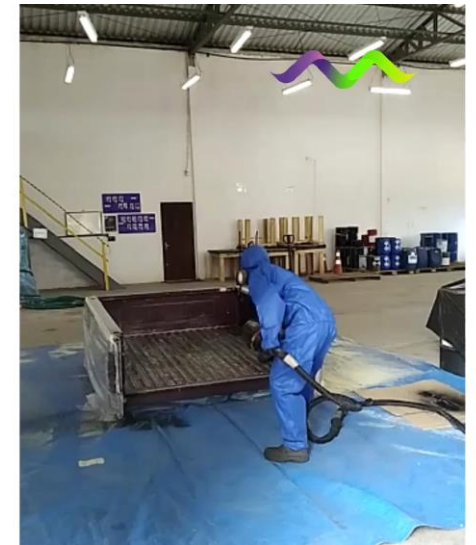

ENGENHEIRO PAULO CESAR LOPES - ENGESIG - MOGI DAS CRUZES/SP

“

COM INDÚSTRIA DE FARELO E ÓLEO DE SOJA E TERMINAL MARÍTIMO PRÓPRIOS, A BIANCHINI MOVIMENTA MAIS DE 6 MILHÕES DE TONELADAS ANUAIS DE CEREAIS DIVERSOS E CAVACOS DE MADEIRA ATRAVÉS DE 5 BALANÇAS DE FLUXO. CONHECEMOS A EMPRESA MAREMA COATINGS HÁ MAIS DE 15 ANOS, ATRAVÉS DE SEU DIRETOR RENÉ MAYER...

AGENOR DALTOÉ - BIANCHINI S/A - PORTO DE RIO GRANDE/RS

[LERMAIS](#)

...

”

tecnologia & *know how*

- 2 componentes (A) + (B)
- Bombeados para máquina dosadora
- São aquecidos internamente a 70°C
- Levados para a pistola através de mangueiras aquecidas
- Se misturam no bico da pistola (ao apertar o gatilho)
- Membrana 100% sólida, elastomérica e impermeável

POLIUREIA

Aplicada em spray à quente com máquina proporcionaladora de alta pressão

<https://youtu.be/OLusya7lj5M>

<https://youtu.be/bdMwFOGcl7I>

conjunto de aplicação

- Máquina especial
- 2 tambores componentes (A) + (B)
- Magueira especial de aquecimento
- Pistola específica
- Secador de ar
- Compressor