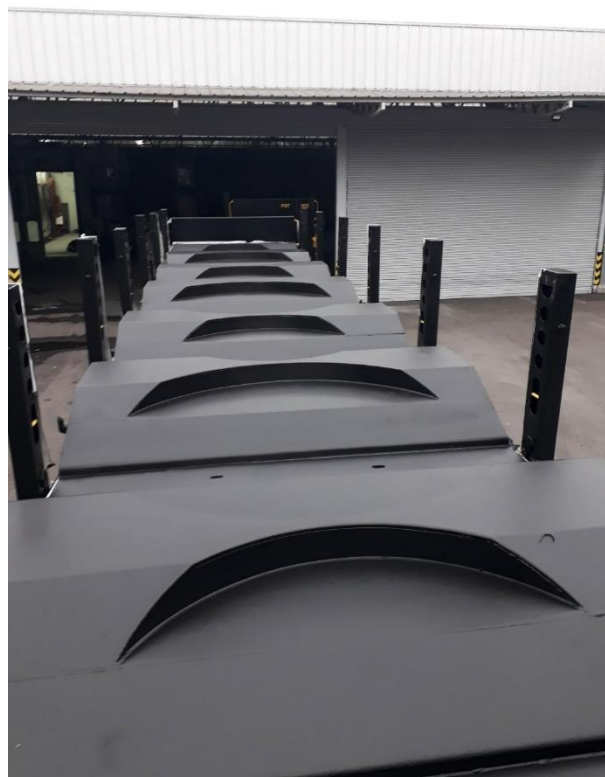

---

segmentos

automotivo

JUNTOS,
transformamos realidades para
assegurar um futuro de
RESULTADOS.

vagões de trens